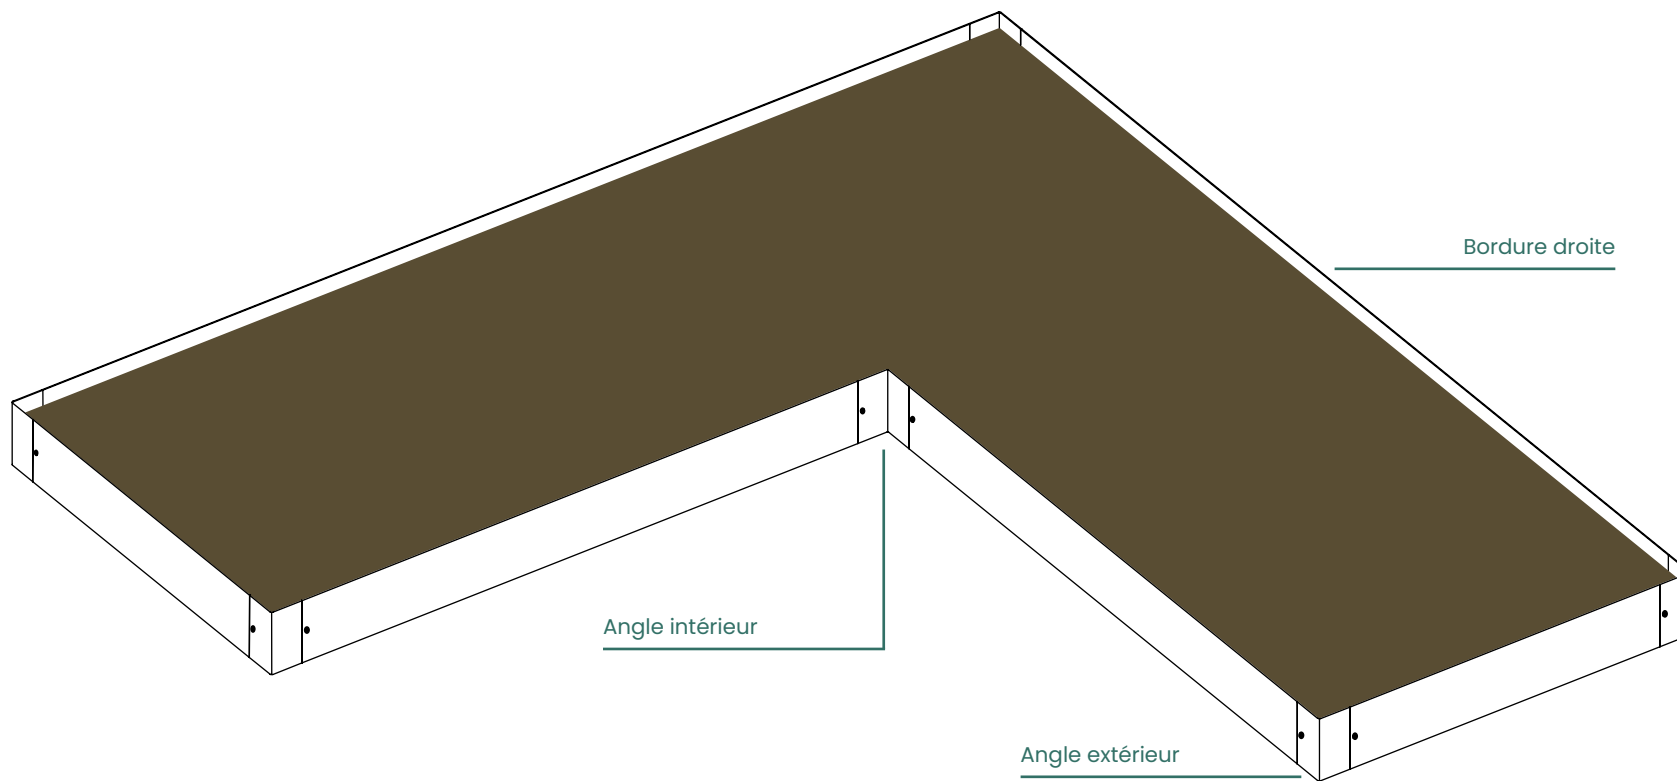

# BORDURE

Aluminium brut

Acier galvanisé à chaud

Acier corten brut

ASSEMBLAGE

INSTALLATION

EXEMPLE D'AMÉNAGEMENT

## BORDURE DROITE

Longueur standard 3000 mm. Assemblage par plaques de jonction soudées et visserie tête bombée apparente. A fixer dans le sol avec 3 piquets d'ancrage. Ensemble fourni.

Hauteur	Épaisseur	Aluminium brut	Acier galvanisé à chaud	Acier corten brut
100	3	0272608	0201655	0201656
	5	0293235	0201658	0201657
	8	0298557	0298787	0298791
	10	0298558	0298559	0298796
150	3	0272609	0201662	0201661
	5	0293236	0201664	0201663
	8	0298560	0294843	0298792
	10	0298561	0298562	0298563
200	3	0265579	0265452	0201667
	5	0293245	0201668	0287246
	8	0298564	0298788	0298793
	10	0298565	0298566	0298567
250	3	0293249	0293232	0265409
	5	0224040	0293233	0287629
	8	0298568	0298789	0298794
	10	0298569	0298570	0298571
300	3	0265583	0265560	0201671
	5	0224041	0293234	0247758
	8	0298572	0298790	0298795
	10	0298573	0298574	0298575

# ANGLE INTÉRIEUR

ANGLE  
90°

ANGLE  
SUR MESURE

Dimension standard 100 x 100 mm. Assemblage par plaques de jonction soudées et visserie tête bombée apparente. A fixer dans le sol avec 3 piquets d'ancrage. Ensemble fourni.

# ANGLE EXTÉRIEUR

ANGLE  
90°

ANGLE  
SUR MESURE

Dimension standard 100 x 100 mm. Assemblage par plaques de jonction soudées et visserie tête bombée apparente. A fixer dans le sol avec 3 piquets d'ancrage. Ensemble fourni.