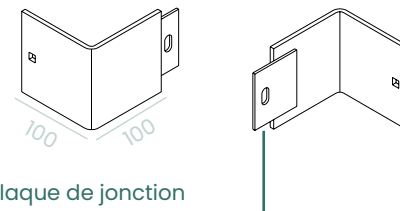

## BORDURE DROITE

Longueur standard 3000 mm. Assemblage par plaques de jonction soudées et visserie tête bombée apparente. A fixer dans le sol avec 3 piquets d'ancrage. Ensemble fourni.

Hauteur	Épaisseur	Aluminium brut	Acier galvanisé à chaud	Acier corten brut
100	3	0272608	0201655	0201656
	5	0293235	0201658	0201657
	8	0298557	0298787	0298791
	10	0298558	0298559	0298796
150	3	0272609	0201662	0201661
	5	0293236	0201664	0201663
	8	0298560	0294843	0298792
	10	0298561	0298562	0298563
200	3	0265579	0265452	0201667
	5	0293245	0201668	0287246
	8	0298564	0298788	0298793
	10	0298565	0298566	0298567
250	3	0293249	0293232	0265409
	5	0224040	0293233	0287629
	8	0298568	0298789	0298794
	10	0298569	0298570	0298571
300	3	0265583	0265560	0201671
	5	0224041	0293234	0247758
	8	0298572	0298790	0298795
	10	0298573	0298574	0298575

# ANGLE INTÉRIEUR

ANGLE  
90°

ANGLE  
SUR MESURE

Dimension standard 100 x 100 mm. Assemblage par plaques de jonction soudées et visserie tête bombée apparente. A fixer dans le sol avec 3 piquets d'ancrage. Ensemble fourni.

# ANGLE EXTÉRIEUR

ANGLE  
90°

ANGLE  
SUR MESURE

Dimension standard 100 x 100 mm. Assemblage par plaques de jonction soudées et visserie tête bombée apparente. A fixer dans le sol avec 3 piquets d'ancrage. Ensemble fourni.