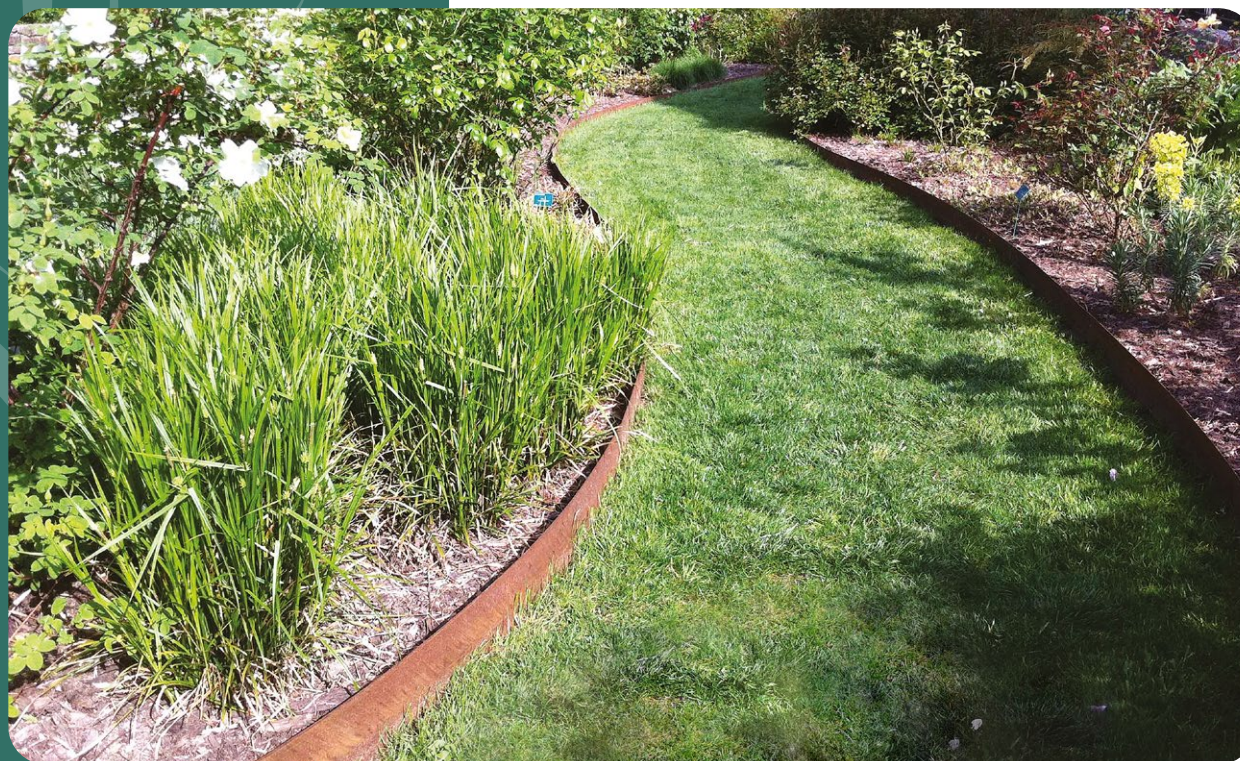

# BORDURE

Aluminium brut

Acier galvanisé à chaud

Acier corten brut

ASSEMBLAGE

INSTALLATION

EXEMPLE D'AMÉNAGEMENT

## BORDURE DROITE

Longueur standard 3000 mm. Assemblage par plaques de jonction soudées et visserie tête bombée apparente. A fixer dans le sol avec 3 piquets d'ancrage. Ensemble fourni.

Hauteur	Épaisseur	Aluminium brut	Acier galvanisé à chaud	Acier corten brut
100	3	0272608	0201655	0201656
	5	0293235	0201658	0201657
	8	0298557	0298787	0298791
	10	0298558	0298559	0298796
150	3	0272609	0201662	0201661
	5	0293236	0201664	0201663
	8	0298560	0294843	0298792
	10	0298561	0298562	0298563
200	3	0265579	0265452	0201667
	5	0293245	0201668	0287246
	8	0298564	0298788	0298793
	10	0298565	0298566	0298567
250	3	0293249	0293232	0265409
	5	0224040	0293233	0287629
	8	0298568	0298789	0298794
	10	0298569	0298570	0298571
300	3	0265583	0265560	0201671
	5	0224041	0293234	0247758
	8	0298572	0298790	0298795
	10	0298573	0298574	0298575

# ANGLE EXTÉRIEUR

ANGLE  
90°

ANGLE  
SUR MESURE

Dimension standard 100 x 100 mm. Assemblage par plaques de jonction soudées et visserie tête bombée apparente. A fixer dans le sol avec 3 piquets d'ancrage. Ensemble fourni.