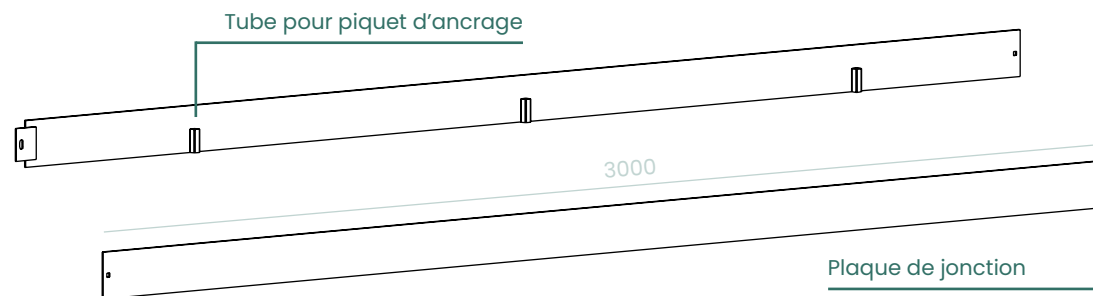

# BORDURE

Aluminium brut

Acier galvanisé à chaud

Acier corten brut

ASSEMBLAGE

INSTALLATION

EXEMPLE D'AMÉNAGEMENT

## BORDURE DROITE

Longueur standard 3000 mm. Assemblage par plaques de jonction soudées et visserie tête bombée apparente. A fixer dans le sol avec 3 piquets d'ancrage. Ensemble fourni.

Hauteur	Épaisseur	Aluminium brut	Acier galvanisé à chaud	Acier corten brut
100	3	0272608	0201655	0201656
	5	0293235	0201658	0201657
	8	0298557	0298787	0298791
	10	0298558	0298559	0298796
150	3	0272609	0201662	0201661
	5	0293236	0201664	0201663
	8	0298560	0294843	0298792
	10	0298561	0298562	0298563
200	3	0265579	0265452	0201667
	5	0293245	0201668	0287246
	8	0298564	0298788	0298793
	10	0298565	0298566	0298567
250	3	0293249	0293232	0265409
	5	0224040	0293233	0287629
	8	0298568	0298789	0298794
	10	0298569	0298570	0298571
300	3	0265583	0265560	0201671
	5	0224041	0293234	0247758
	8	0298572	0298790	0298795
	10	0298573	0298574	0298575

# ANGLE INTÉRIEUR

ANGLE  
90°

ANGLE  
SUR MESURE

Dimension standard 100 x 100 mm. Assemblage par plaques de jonction soudées et visserie tête bombée apparente. A fixer dans le sol avec 3 piquets d'ancrage. Ensemble fourni.

# ANGLE EXTÉRIEUR

ANGLE  
90°

ANGLE  
SUR MESURE

Dimension standard 100 x 100 mm. Assemblage par plaques de jonction soudées et visserie tête bombée apparente. A fixer dans le sol avec 3 piquets d'ancrage. Ensemble fourni.