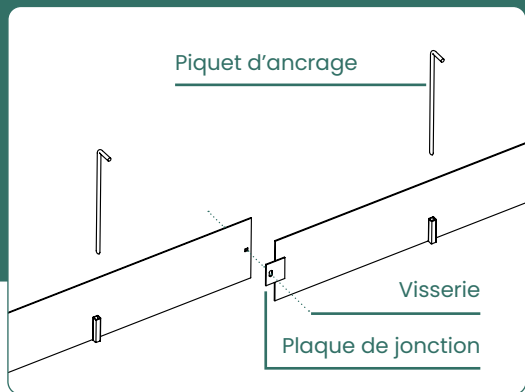

# BORDURE

Aluminium brut

Acier galvanisé à chaud

Acier corten brut

ASSEMBLAGE

INSTALLATION

EXEMPLE D'AMÉNAGEMENT

## BORDURE DROITE

Longueur standard 3000 mm. Assemblage par plaques de jonction soudées et visserie tête bombée apparente. A fixer dans le sol avec 3 piquets d'ancrage. Ensemble fourni.

Hauteur	Épaisseur	Aluminium brut	Acier galvanisé à chaud	Acier corten brut
100	3	0272608	0201655	0201656
	5	0293235	0201658	0201657
	8	0298557	0298787	0298791
	10	0298558	0298559	0298796
150	3	0272609	0201662	0201661
	5	0293236	0201664	0201663
	8	0298560	0294843	0298792
	10	0298561	0298562	0298563
200	3	0265579	0265452	0201667
	5	0293245	0201668	0287246
	8	0298564	0298788	0298793
	10	0298565	0298566	0298567
250	3	0293249	0293232	0265409
	5	0224040	0293233	0287629
	8	0298568	0298789	0298794
	10	0298569	0298570	0298571
300	3	0265583	0265560	0201671
	5	0224041	0293234	0247758
	8	0298572	0298790	0298795
	10	0298573	0298574	0298575

# ANGLE INTÉRIEUR

ANGLE  
90°

ANGLE  
SUR MESURE

Dimension standard 100 x 100 mm. Assemblage par plaques de jonction soudées et visserie tête bombée apparente. A fixer dans le sol avec 3 piquets d'ancrage. Ensemble fourni.

# ANGLE EXTÉRIEUR

ANGLE  
90°

ANGLE  
SUR MESURE

Dimension standard 100 x 100 mm. Assemblage par plaques de jonction soudées et visserie tête bombée apparente. A fixer dans le sol avec 3 piquets d'ancrage. Ensemble fourni.