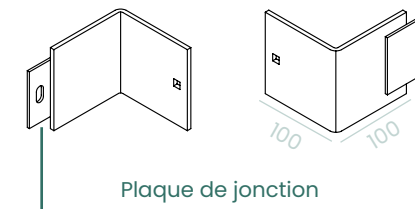

# BORDURE

Aluminium brut

Acier galvanisé à chaud

Acier corten brut

ASSEMBLAGE

INSTALLATION

EXEMPLE D'AMÉNAGEMENT

## BORDURE DROITE

Longueur standard 3000 mm. Assemblage par plaques de jonction soudées et visserie tête bombée apparente. A fixer dans le sol avec 3 piquets d'ancrage. Ensemble fourni.

Hauteur	Épaisseur	Aluminium brut	Acier galvanisé à chaud	Acier corten brut
100	3	0272608	0201655	0201656
	5	0293235	0201658	0201657
	8	0298557	0298787	0298791
	10	0298558	0298559	0298796
150	3	0272609	0201662	0201661
	5	0293236	0201664	0201663
	8	0298560	0294843	0298792
	10	0298561	0298562	0298563
200	3	0265579	0265452	0201667
	5	0293245	0201668	0287246
	8	0298564	0298788	0298793
	10	0298565	0298566	0298567
250	3	0293249	0293232	0265409
	5	0224040	0293233	0287629
	8	0298568	0298789	0298794
	10	0298569	0298570	0298571
300	3	0265583	0265560	0201671
	5	0224041	0293234	0247758
	8	0298572	0298790	0298795
	10	0298573	0298574	0298575

# ANGLE INTÉRIEUR

ANGLE  
90°

ANGLE  
SUR MESURE

Dimension standard 100 x 100 mm. Assemblage par plaques de jonction soudées et visserie tête bombée apparente. A fixer dans le sol avec 3 piquets d'ancrage. Ensemble fourni.

# ANGLE EXTÉRIEUR

ANGLE  
90°

ANGLE  
SUR MESURE

Dimension standard 100 x 100 mm. Assemblage par plaques de jonction soudées et visserie tête bombée apparente. A fixer dans le sol avec 3 piquets d'ancrage. Ensemble fourni.