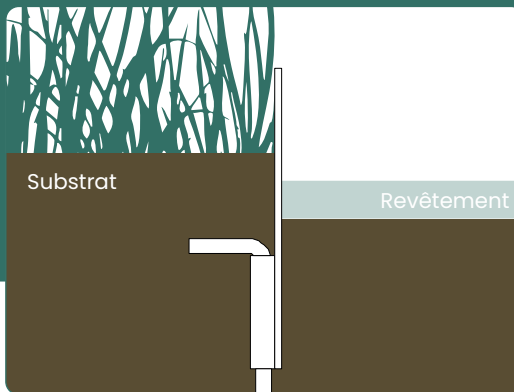

# BORDURE

Aluminium brut

Acier galvanisé à chaud

Acier corten brut

ASSEMBLAGE

INSTALLATION

EXEMPLE D'AMÉNAGEMENT

## BORDURE DROITE

Longueur standard 3000 mm. Assemblage par plaques de jonction soudées et visserie tête bombée apparente. A fixer dans le sol avec 3 piquets d'ancrage. Ensemble fourni.

Hauteur	Épaisseur	Aluminium brut	Acier galvanisé à chaud	Acier corten brut
100	3	0272608	0201655	0201656
	5	0293235	0201658	0201657
	8	0298557	0298787	0298791
	10	0298558	0298559	0298796
150	3	0272609	0201662	0201661
	5	0293236	0201664	0201663
	8	0298560	0294843	0298792
	10	0298561	0298562	0298563
200	3	0265579	0265452	0201667
	5	0293245	0201668	0287246
	8	0298564	0298788	0298793
	10	0298565	0298566	0298567
250	3	0293249	0293232	0265409
	5	0224040	0293233	0287629
	8	0298568	0298789	0298794
	10	0298569	0298570	0298571
300	3	0265583	0265560	0201671
	5	0224041	0293234	0247758
	8	0298572	0298790	0298795
	10	0298573	0298574	0298575

# ANGLE INTÉRIEUR

ANGLE  
90°

ANGLE  
SUR MESURE

Dimension standard 100 x 100 mm. Assemblage par plaques de jonction soudées et visserie tête bombée apparente. A fixer dans le sol avec 3 piquets d'ancrage. Ensemble fourni.

# ANGLE EXTÉRIEUR

ANGLE  
90°

ANGLE  
SUR MESURE

Dimension standard 100 x 100 mm. Assemblage par plaques de jonction soudées et visserie tête bombée apparente. A fixer dans le sol avec 3 piquets d'ancrage. Ensemble fourni.